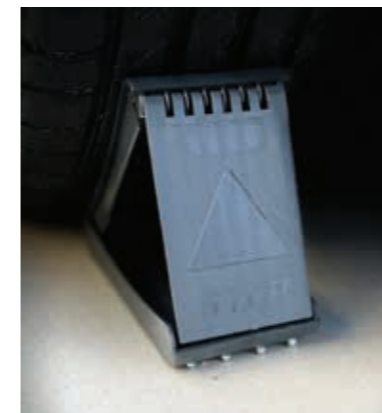

Tako

Kendinizi ve sevdiklerinizi güvende tutun.

Beklenmedik durumlara karşı her zaman ve her yerde hazırlıklı olabilirsiniz.

Trafik setinde, ihtiyacınız olan tüm malzemeleri bulabilirsiniz. İçerisinde ilk yardım seti, reflektör, yangın söndürme tüpü, tako, karanlıkta fark edilmenizi sağlayacak yelek ve dinamolu el feneri bulunan bu set, ihtiyaç duyduğunuz her an yanınızda. VTRAFKIT1