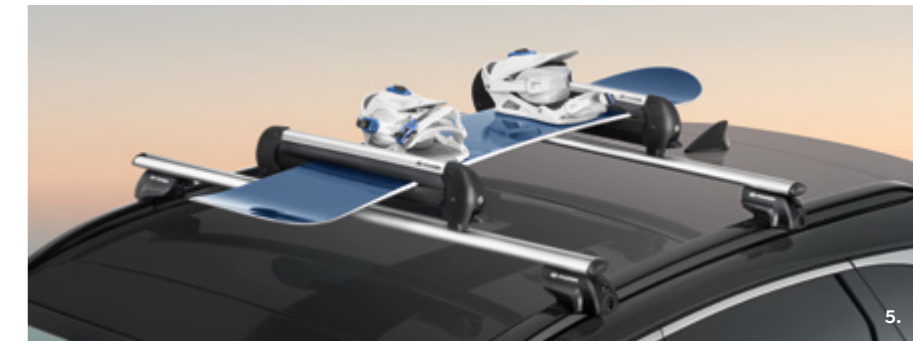

1. Dachbox Komfort, mit Hyundai Logo

Die Hyundai Dachbox lässt sich beidseitig öffnen und gewährleistet dank federunterstützter Kniehebelsystem ein komfortables und sicheres Be- und Entladen. Durch das optimierte Schließsystem kann die Box einfach mit einem außen befestigten Autotür-Griff geöffnet und geschlossen werden. Zusätzlich ist mithilfe der Master-Fit-Schnellbefestigung eine einfache Montage ohne Werkzeug möglich. Geeignet für Stahl- und Aluminium-Dachgrundträger. Farbe: Modernes Dunkelgrau.