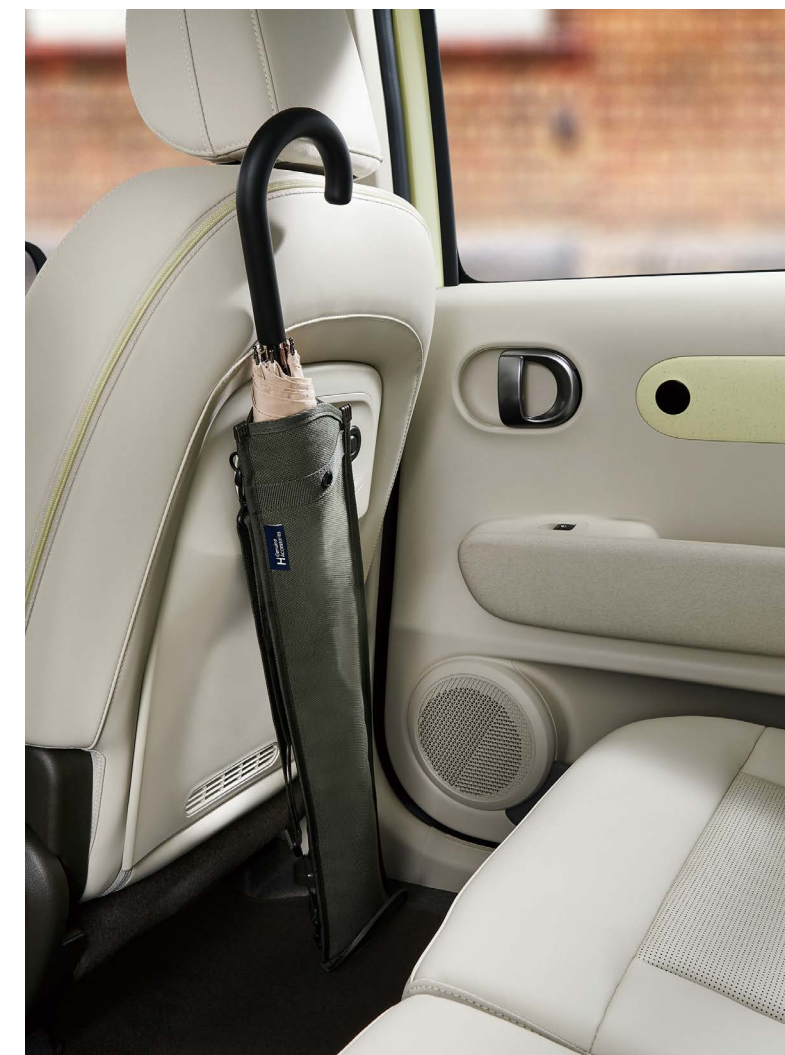

Stojan na dáždnik GXG03AZ500