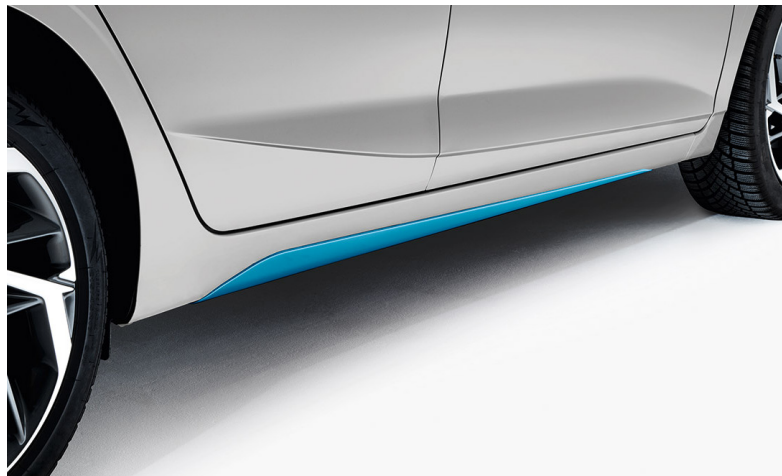

Backspegelkåpor

Lägg till en iögonfallande detalj i kontrasterande färg med backspegelkåpor i Aqua Turquoise. Q0431ADE00TRS

Rattinlägg | Lister för dörrhandtagen

Som en frisk bris: rattinlägg och dörrhandtagslister i Aqua Turquoise. Q0014ADE00TRS | Q0012ADE00TR

Aqua
Turquoise

Exteriört stylingpaket*

Stick ut i mängden med iögonfallande detaljer. I stylingpaketet ingår tröskeldekorlister och dekorlist för bakluckan. Q0300ADE00TRS (visas inte)

List för bakre stötfångaren*

En dekorlist som löper horisontellt längs med den bakre stötfångaren, blir en subtilt sofistikerad detalj. Q0274ADE00TRS (visas inte)

Dekor för strålkastarna*

Med dekor för strålkastarna ger du bilens LED-varselljus en personlig, sportig känsla. Q0390ADE00TRS (visas inte)

*Bara för MY21

Tröskeldekorlister

En perfekt blandning av stilfullt och sportigt. Ge din i20 en exklusiv look med tröskeldekorlister i Aqua Turquoise. Q0420ADE00TRS

Dekorlist för bakluckan

Elegans in i minsta detalj. En dekorlist i Aqua Turquoise ger bakluckan en stilsäker finish. Q0491ADE00TRS