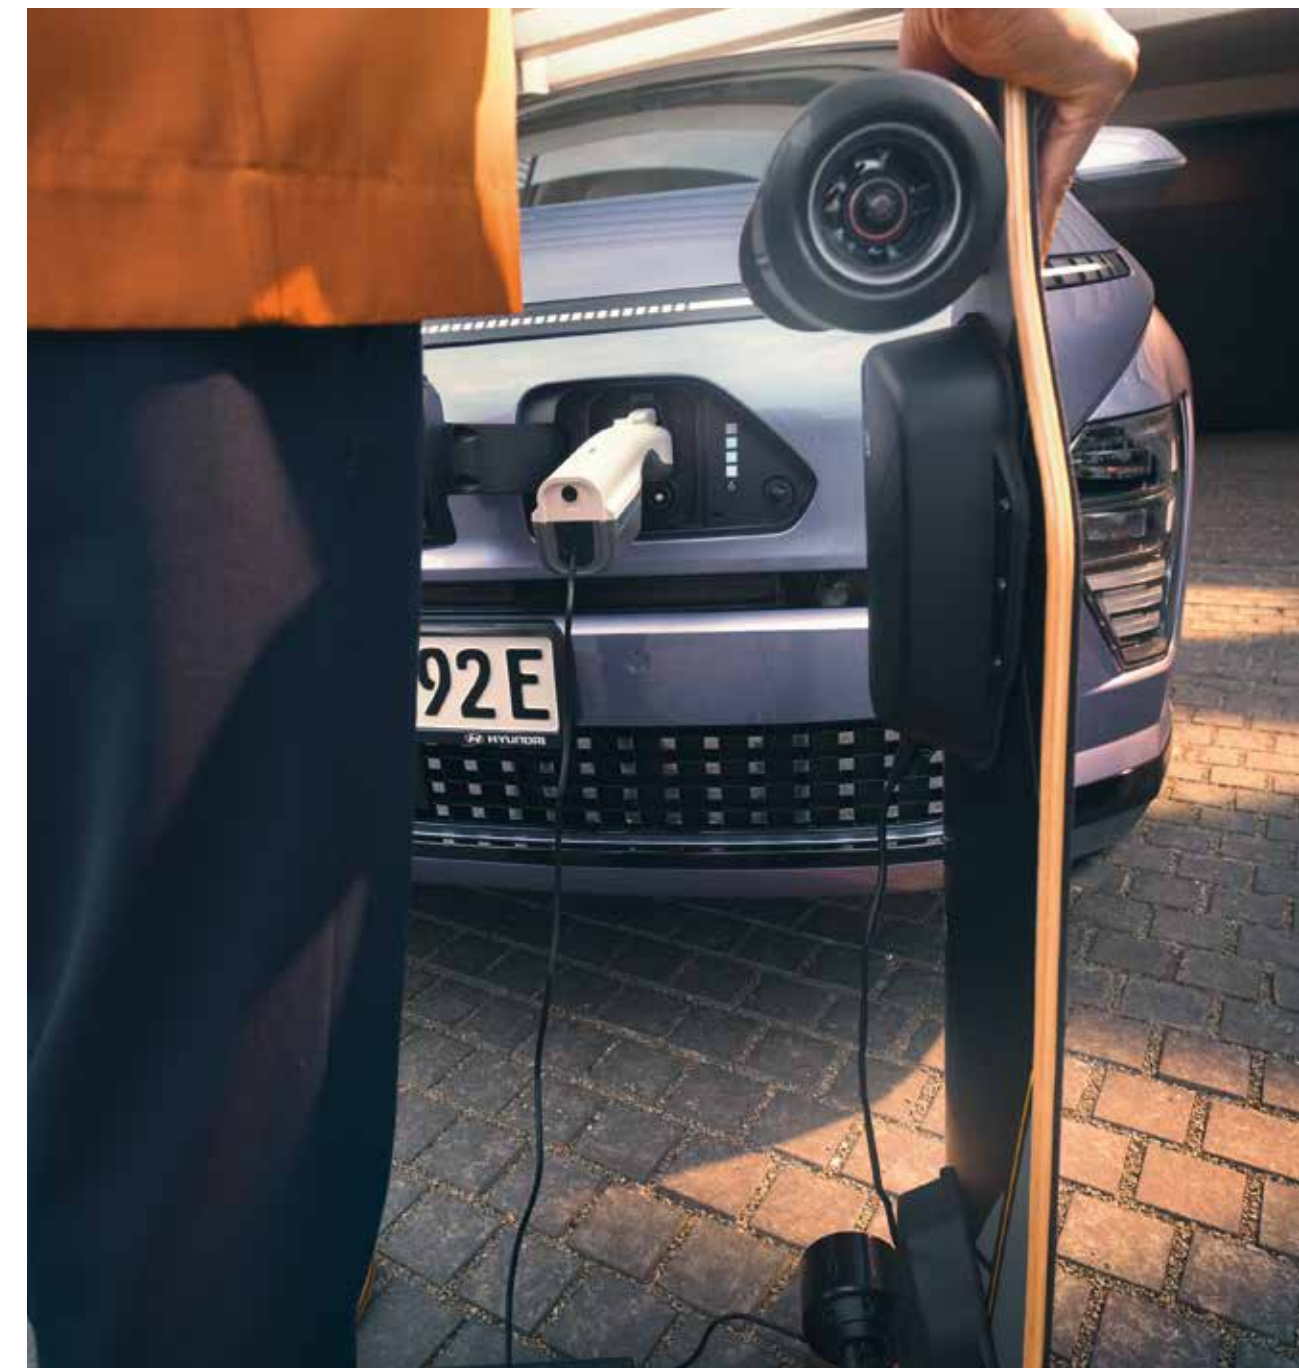

Vehicle-to-Load (V2L) Hyundai GIH68AK0U0