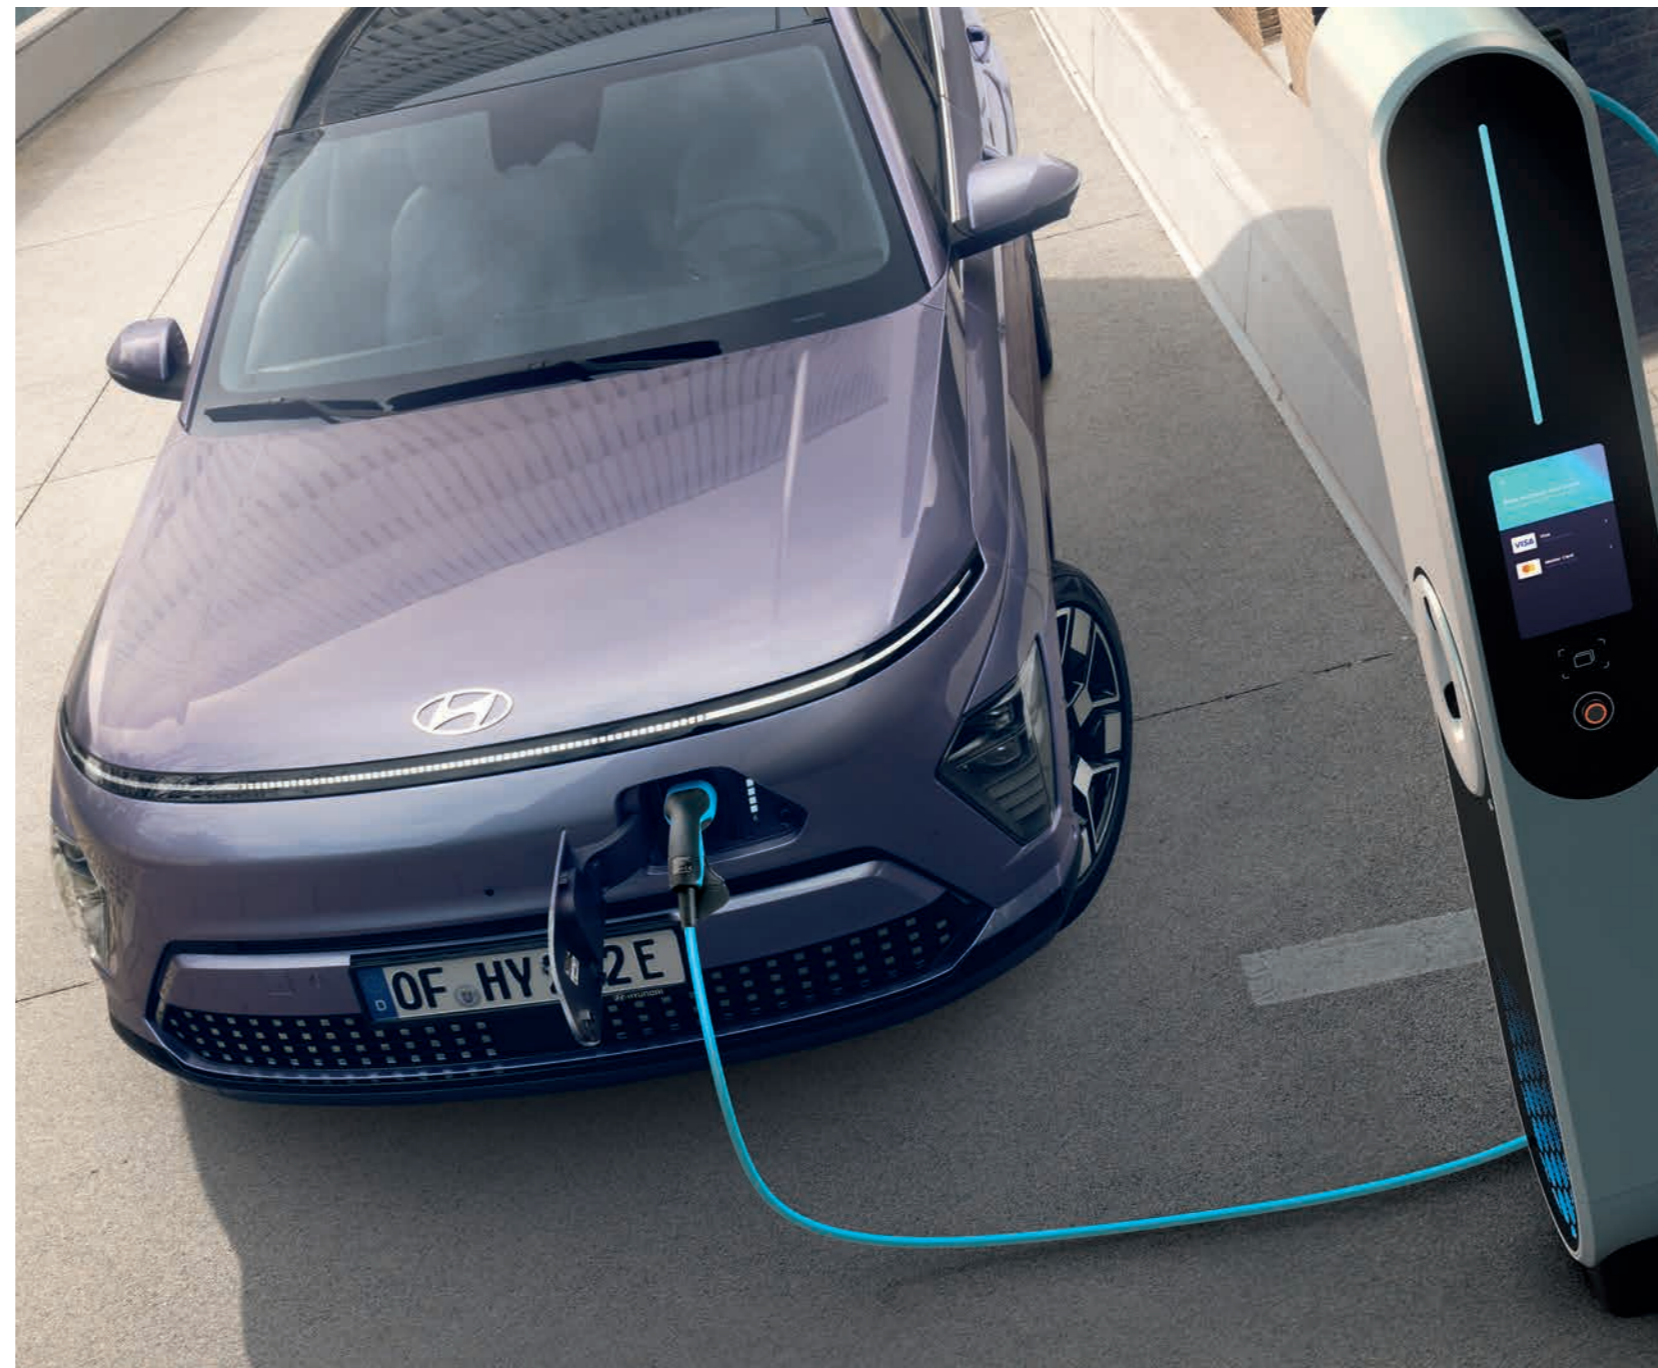

Hyundai Vehicle-to-Load (V2L) GIH68AKOU0/GIH68AKOE0/GIH68AKOD0