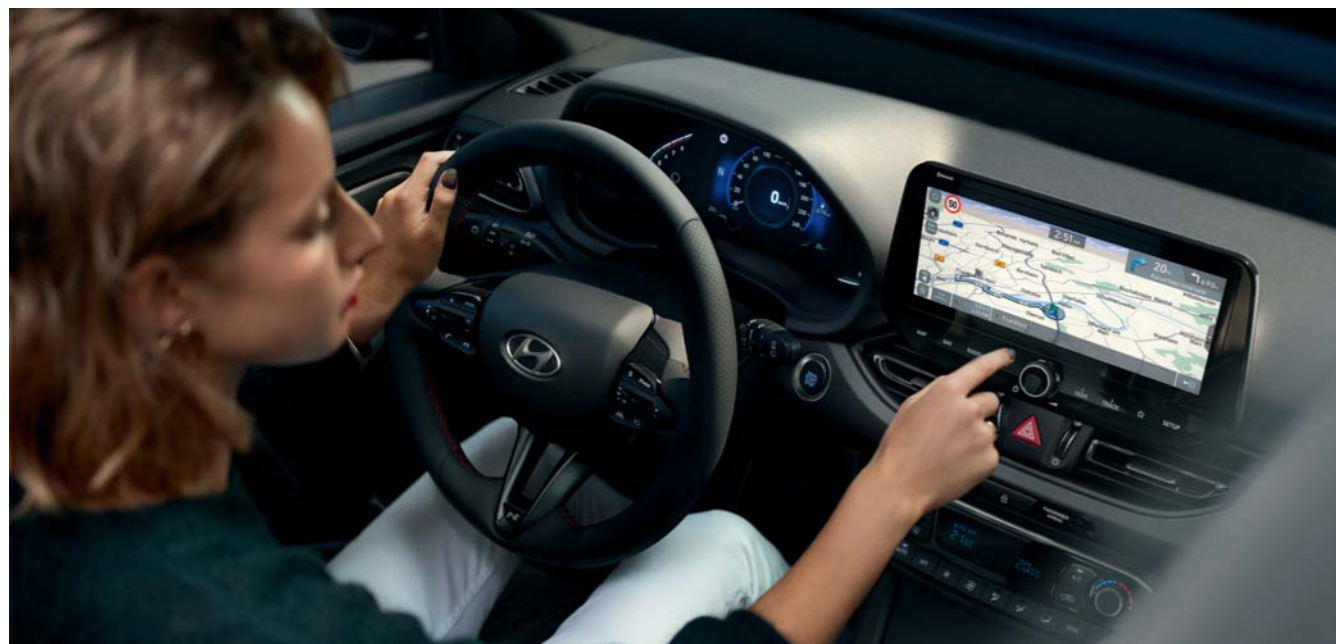

Príslušenstvo

i30

Vytvorte svoj vlastný štýl.

Nový model i30 Kombi kombinuje príjemný a dobrý vzhľad so všetkou všestrannosťou, ktorú potrebujete. Prídaním originálneho príslušenstva značky Hyundai podľa vášho výberu vyjadrite svoju sebaistú osobnosť a aktívny životný štýl ešte viac.

Pod'te s dobou.

Málokedy prichádza nové vozidlo, ktoré vyzerá tak dobre a pôsobí nadčasovo. To je dôvod, ktorý robí z nového modelu i30 Hatchback auto pre nových ľudí. Vyberte si svoje preferované originálne príslušenstvo značky Hyundai, ktoré bolo presne vyrobené, aby dokonale zapadlo a ešte viac zvýšilo príťažlivosť vozidla.

Ukážte, že vám na tom záleží.

Vašu potrebu jedinečnosti a prémiového dizajnu uspokojia úhľadné krivky a dokonalé proporcie úplne nového vozidla i30 Fastback. Vysoká kvalita a dôkladné detaily originálneho príslušenstva značky Hyundai preukážu, že vám záleží na dobrých veciach v živote.