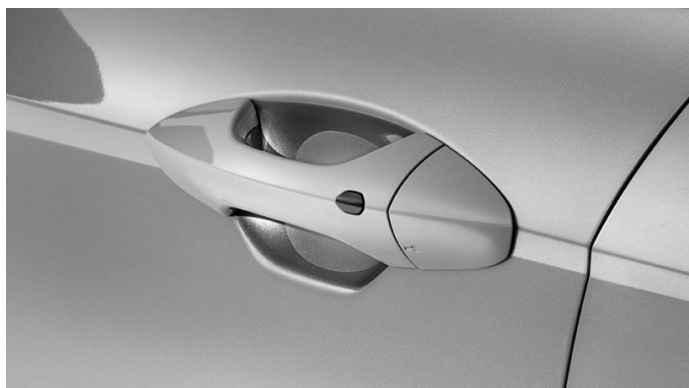

Skyddsfolie, dörrhandtag, 99272ADE00