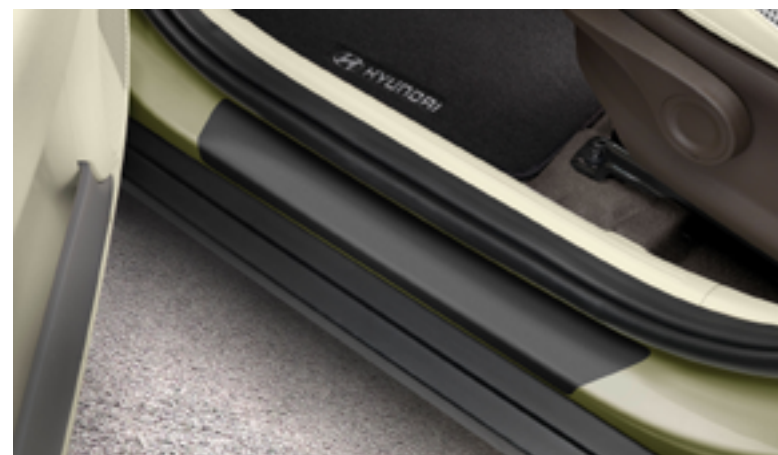

Svart skyddsfolie för instegen
99451ADE01BL