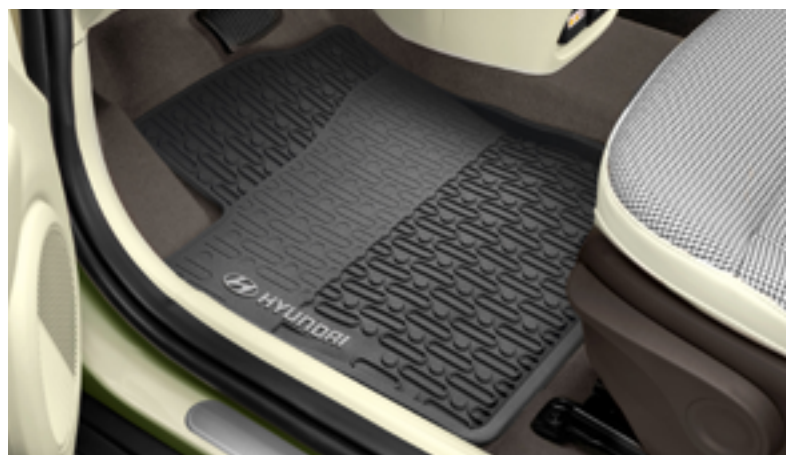

Ta hand om din INSTER.

Rent, snyggt och prydligt. Med de här tillbehören ser både du och din INSTER bra ut.

Gummimattor
GX131ADE00