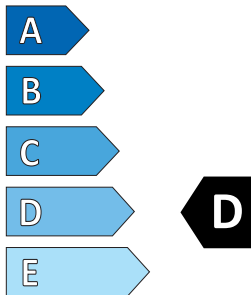

# ENERG

**NEXENTIRE**

17159

235/55R18 104 H XL

C1

**B**

**D**