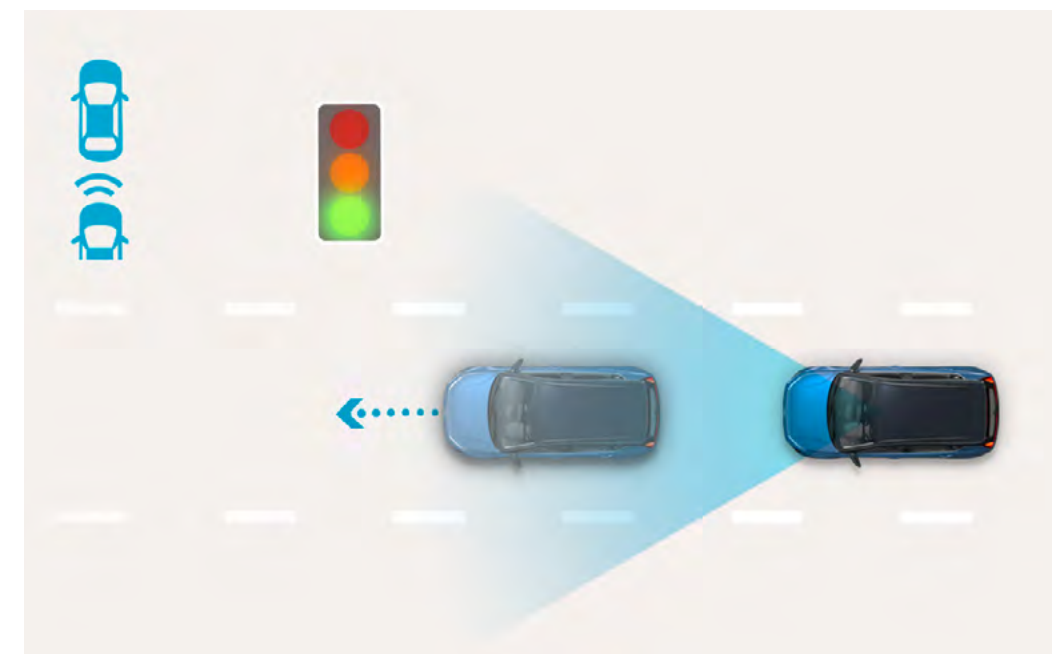

Assistente per l'angolo cieco.

Utilizzando i sensori radar nella parte inferiore del paraurti posteriore, il sistema la avverte di un veicolo in avvicinamento nell'angolo cieco. Se attiva l'indicatore di direzione in tale situazione, viene emesso un segnale acustico e vengono applicati i freni per evitare una collisione.

Assistenza al mantenimento della corsia.

Quando il Lane Keep Assist è attivato, mantiene il veicolo nella sua corsia a velocità comprese tra 0 e 180 km/h su autostrade e strade urbane.

Hyundai SmartSense

Indicatore di avvicinamento per il veicolo che precede.

Questa funzione intelligente per la guida in città avverte il conducente quando il veicolo che precede si mette in moto quando è fermo, ad esempio a un semaforo o in un ingorgo.