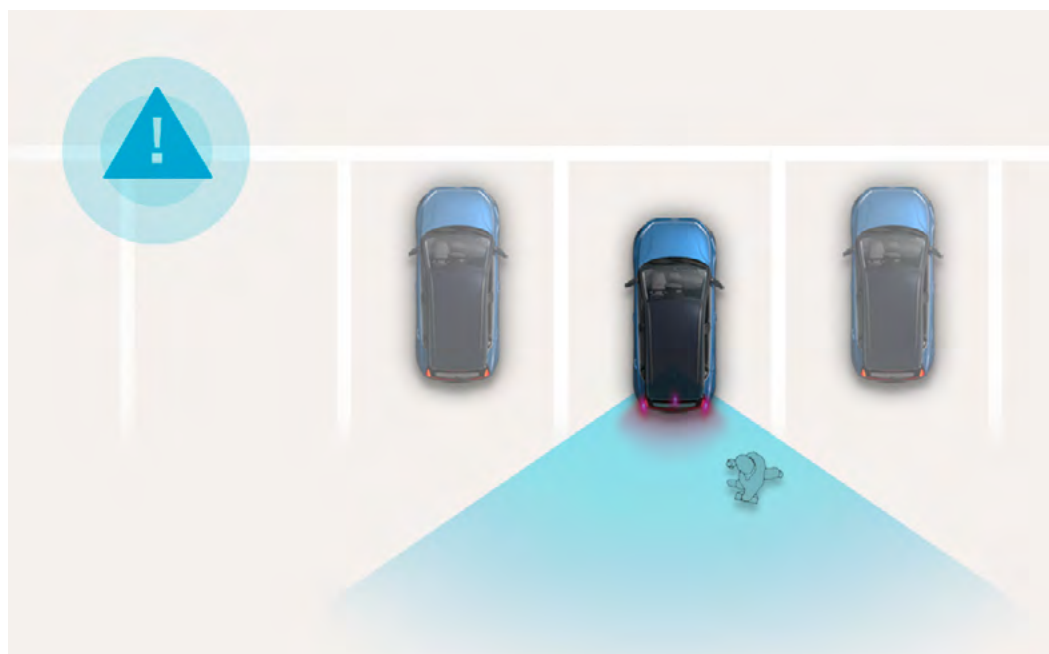

Hyundai SmartSense

Sistema automatico di frenata d'emergenza con assistenza all'incrocio.

Il sistema utilizza un radar e una telecamera per rilevare la strada davanti a sé e applica automaticamente i freni se rileva una frenata improvvisa da parte del veicolo che precede o di pedoni e biciclette sulla strada. Quando cambia direzione a un incrocio, l'assistente frena se rileva una possibile collisione con un veicolo in arrivo.

Assistente per l'angolo cieco.

Utilizzando i sensori radar nella parte inferiore del paraurti posteriore, il sistema la avverte di un veicolo in avvicinamento nell'angolo cieco. Se attiva l'indicatore di direzione in tale situazione, viene emesso un segnale acustico e vengono applicati i freni per evitare una collisione.

Assistenza al mantenimento della corsia.

Quando il Lane Keep Assist è attivato, mantiene il veicolo nella sua corsia a velocità comprese tra 0 e 180 km/h su autostrade e strade urbane.

Hyundai SmartSense