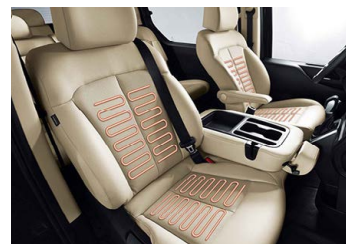

Smart

Všechny prvky výbavy Comfort a navíc:

- Solární čelní sklo + solární přední okna
- 17" kola z lehké slitiny, pneumatiky 215/65R17
- Plnohodnotné rezervní kolo z lehké slitiny, klíč na kola, sada nářadí
- Aktivní sledování mrtvého úhlu (BCA), aktivní upozornění na projíždějící vozidla při couvání (RCCA)
- Vyhřívaný volant
- Elektricky nastavitelné sedadlo řidiče
- Vyhřívaná přední sedadla
- Elektricky nastavitelná a vyhřívaná vnější zpětná zrcátka