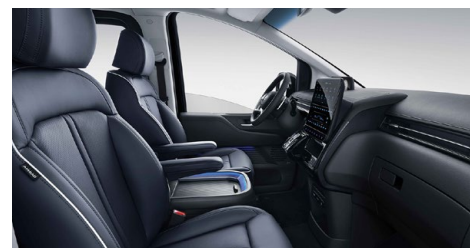

Černomodrý interiér
– modré čalounění sedadel
– světle šedé čalounění stropu
– světle šedé bočních sloupků
– tmavě šedé provedení výplní dveří
Dostupný pro výbavy: Style Premium a Luxury