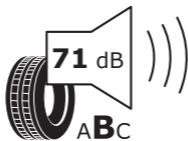

ENERG

NEXENTIRE

91023

225/55R18 98 W

C1

A

C

Fiche d'information produit

Règlement délégué (UE) 2020/740

Marque	NEXENTIRE
Désignation commerciale	N'FERA Sport
Référence de type de pneumatique	91023
Classe de pneumatique	C1
Désignation de la dimension de pneumatique	225/55R18
Symbole de catégorie de vitesse	W 270 km/h
Indice de capacité de charge	98
Version de la charge	SL
Classe d'efficacité en carburant	A
Classe d'adhérence sur sol mouillé	C
Classe de bruit de roulement externe	B
Valeur de bruit de roulement externe	71 dB
Pneumatique pour conditions de neige extrêmes	Non
Pneumatique pour conditions de verglas extrêmes	Non
Date de début de la production (Semaine/année)	45/21
Date de fin de la production (Semaine/année)	-
Adresse du fournisseur	Public contact, Lise-Meitner-S trasse 1, 65779 Kelkheim, DE
Informations supplémentaires	