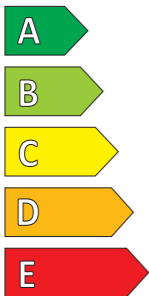

ENERG

NEXENTIRE

91023

225/55R18 98 W

C1

A

C

Fiche d'information produit

Règlement délégué (UE) 2020/740

Marque	NEXENTIRE
Désignation commerciale	N'FERA Sport
Référence de type de pneumatique	91023
Classe de pneumatique	C1
Désignation de la dimension de pneumatique	225/55R18
Symbole de catégorie de vitesse	W 270 km/h
Indice de capacité de charge	98
Version de la charge	SL
Classe d'efficacité en carburant	A
Classe d'adhérence sur sol mouillé	C
Classe de bruit de roulement externe	B
Valeur de bruit de roulement externe	71 dB
Pneumatique pour conditions de neige extrêmes	Non
Pneumatique pour conditions de verglas extrêmes	Non
Date de début de la production (Semaine/année)	45/21
Date de fin de la production (Semaine/année)	-
Adresse du fournisseur	Public contact, Lise-Meitner-S trasse 1, 65779 Kelkheim, DE
Informations supplémentaires	