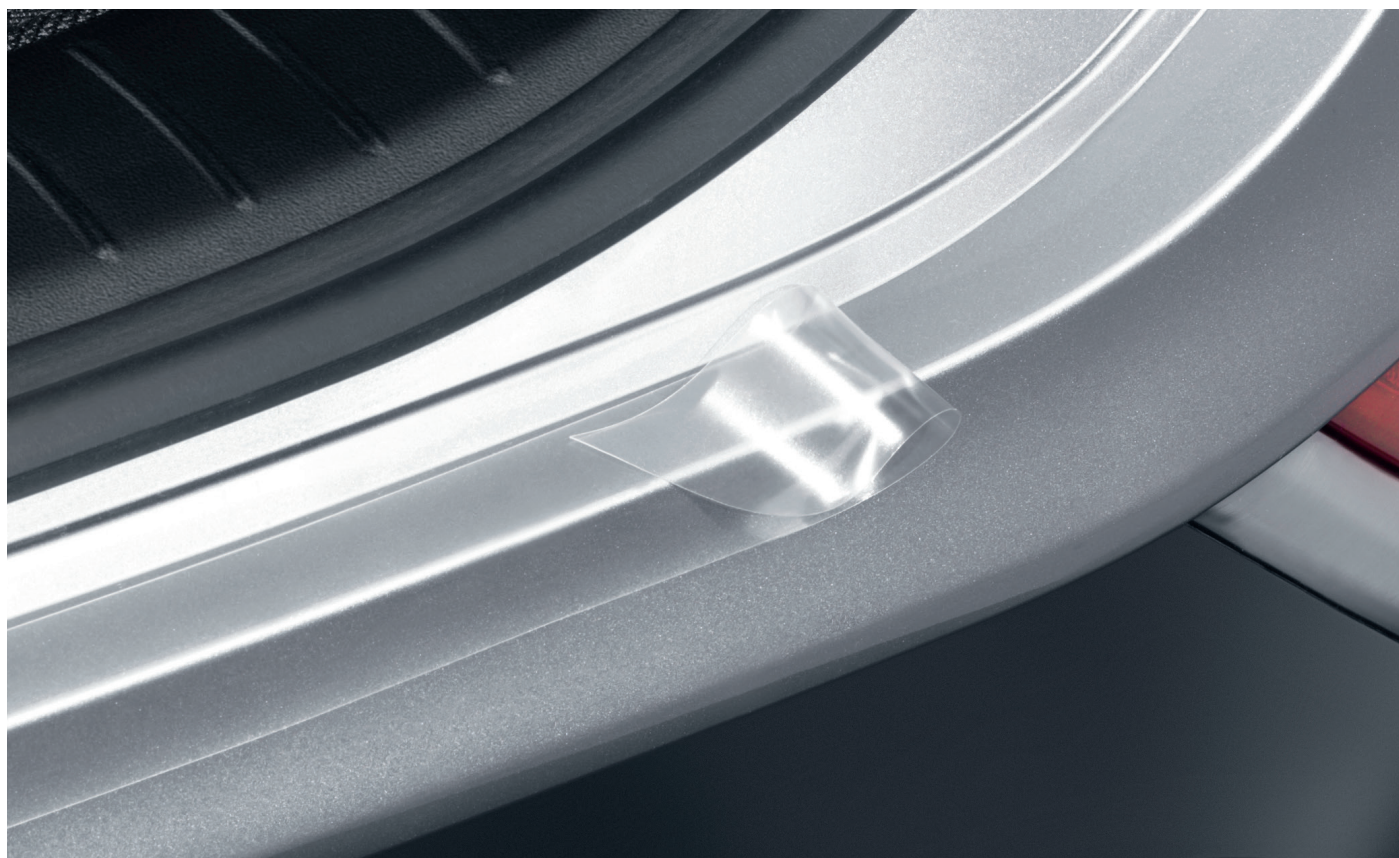

Pellicola protettiva paraurti posteriore, trasparente

Pellicola protettiva paraurti posteriore, trasparente
Protezione semplice ed efficace dove è più necessaria: questa discreta pellicola trasparente protegge il tuo paraurti posteriore dai danni durante le operazioni di carico e scarico.
S1272ADE00TR (MY19)
S1272ADE50TR (MY21)

Pellicole protettive maniglie

Da soggette a graffi a resistenti ai graffi: queste durevoli pellicole trasparenti proteggono la verniciatura delle tue maniglie da possibili graffi provocati da unghie o chiavi.
99272ADE00