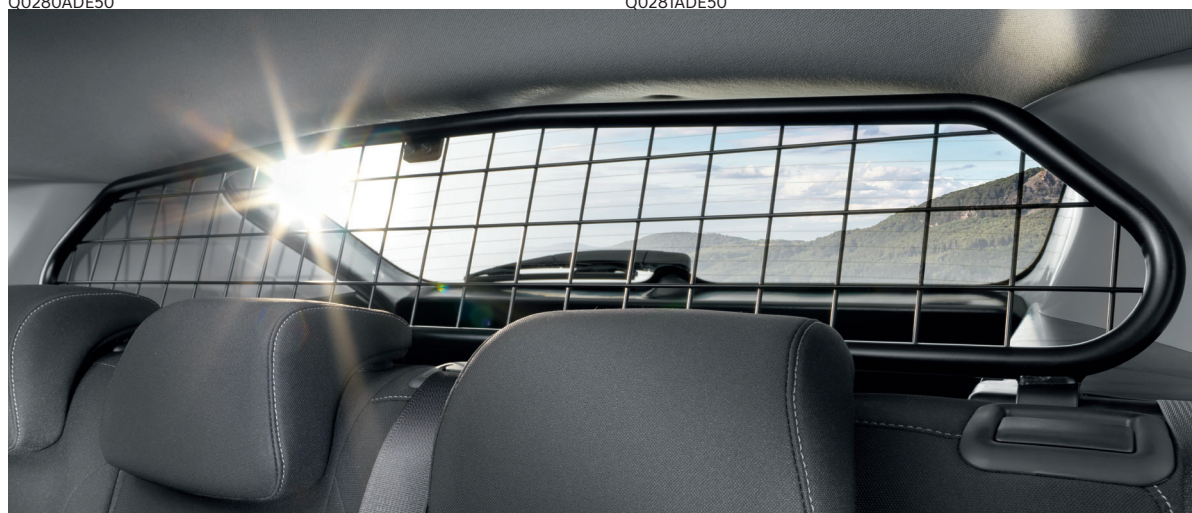

5. Rete per cane,
Q0150ADE50

2. Gancio di traino fisso

Sei alla ricerca di una soluzione pratica e affidabile per trasportare regolarmente carichi pesanti? Questo gancio di traino resistente alla corrosione ottiene il massimo dei voti in tutte le discipline. Il massimo carico utile per l'uso del portabicì è 75 kg, compreso il peso del portabicì.

3. Gancio di traino rimovibile

Rimovibile e soprattutto affidabile: puoi contare su questo gancio di traino in acciaio resistente alla corrosione per trasportare il tuo carico in modo sicuro ed efficiente. Dotato di sistema di chiusura a 3 sfere, può essere sganciato con facilità. Il massimo carico utile per l'uso del portabicì è 75 kg, compreso il peso del portabicì.

4. Kit cablaggio per gancio di traino

L'installazione sfrutta i connettori originali del veicolo e un modulo rimorchio multifunzionale che amplifica tutti i segnali necessari. Compatibile sia con le lampadine convenzionali sia con le luci rimorchio a LED e dotato di avvertimento visivo di eventuali malfunzionamenti degli indicatori di direzione del rimorchio. La luce retronebbia del veicolo viene automaticamente disabilitata quando è collegato un rimorchio. Il sistema a 13 poli è predisposto per gestire tutte le funzioni delle moderne roulotte. Per sfruttarne la completa funzionalità, ordinare in aggiunta il cavo di prolunga +15/+30.

13 poli: Q0621ADE50CP (vano presa impermeabile)

Prolunga +15/+30 per 13 poli: 55621ADE01

7 poli: Q0620ADE50CP (con fori di scarico per evitare accumuli d'acqua)

In base allo scopo per cui utilizzi il gancio di traino, sono disponibili adattatori per passare temporaneamente da 7 poli a 13 poli o viceversa.

Adattatore da 13 poli (veicolo) a 7 poli (rimorchio/roulotte): E919999137

Adattatore da 7 poli (veicolo) a 13 poli (rimorchio/roulotte): 55622ADB00

Consultare il proprio concessionario per ulteriori informazioni.

5. Rete per cane

Maggiore comfort per i passeggeri e per il tuo migliore amico a quattro zampe. Inserendosi perfettamente tra il retro dei sedili posteriori della tua BAYON e il tetto, questa rete di semplice installazione è progettata per tenere il carico e il tuo cane nel baule senza limitare la visuale posteriore del guidatore.