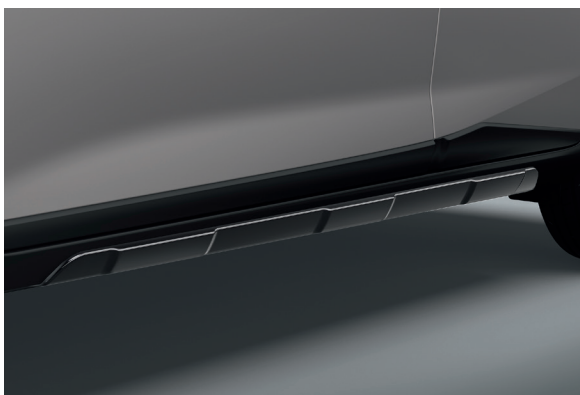

4. Minigonne laterali, Q0420ADE50BL