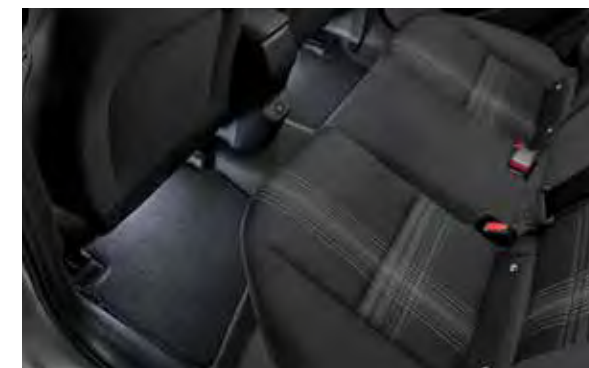

2d. LED-verlichting voetenruimte achterin, wit