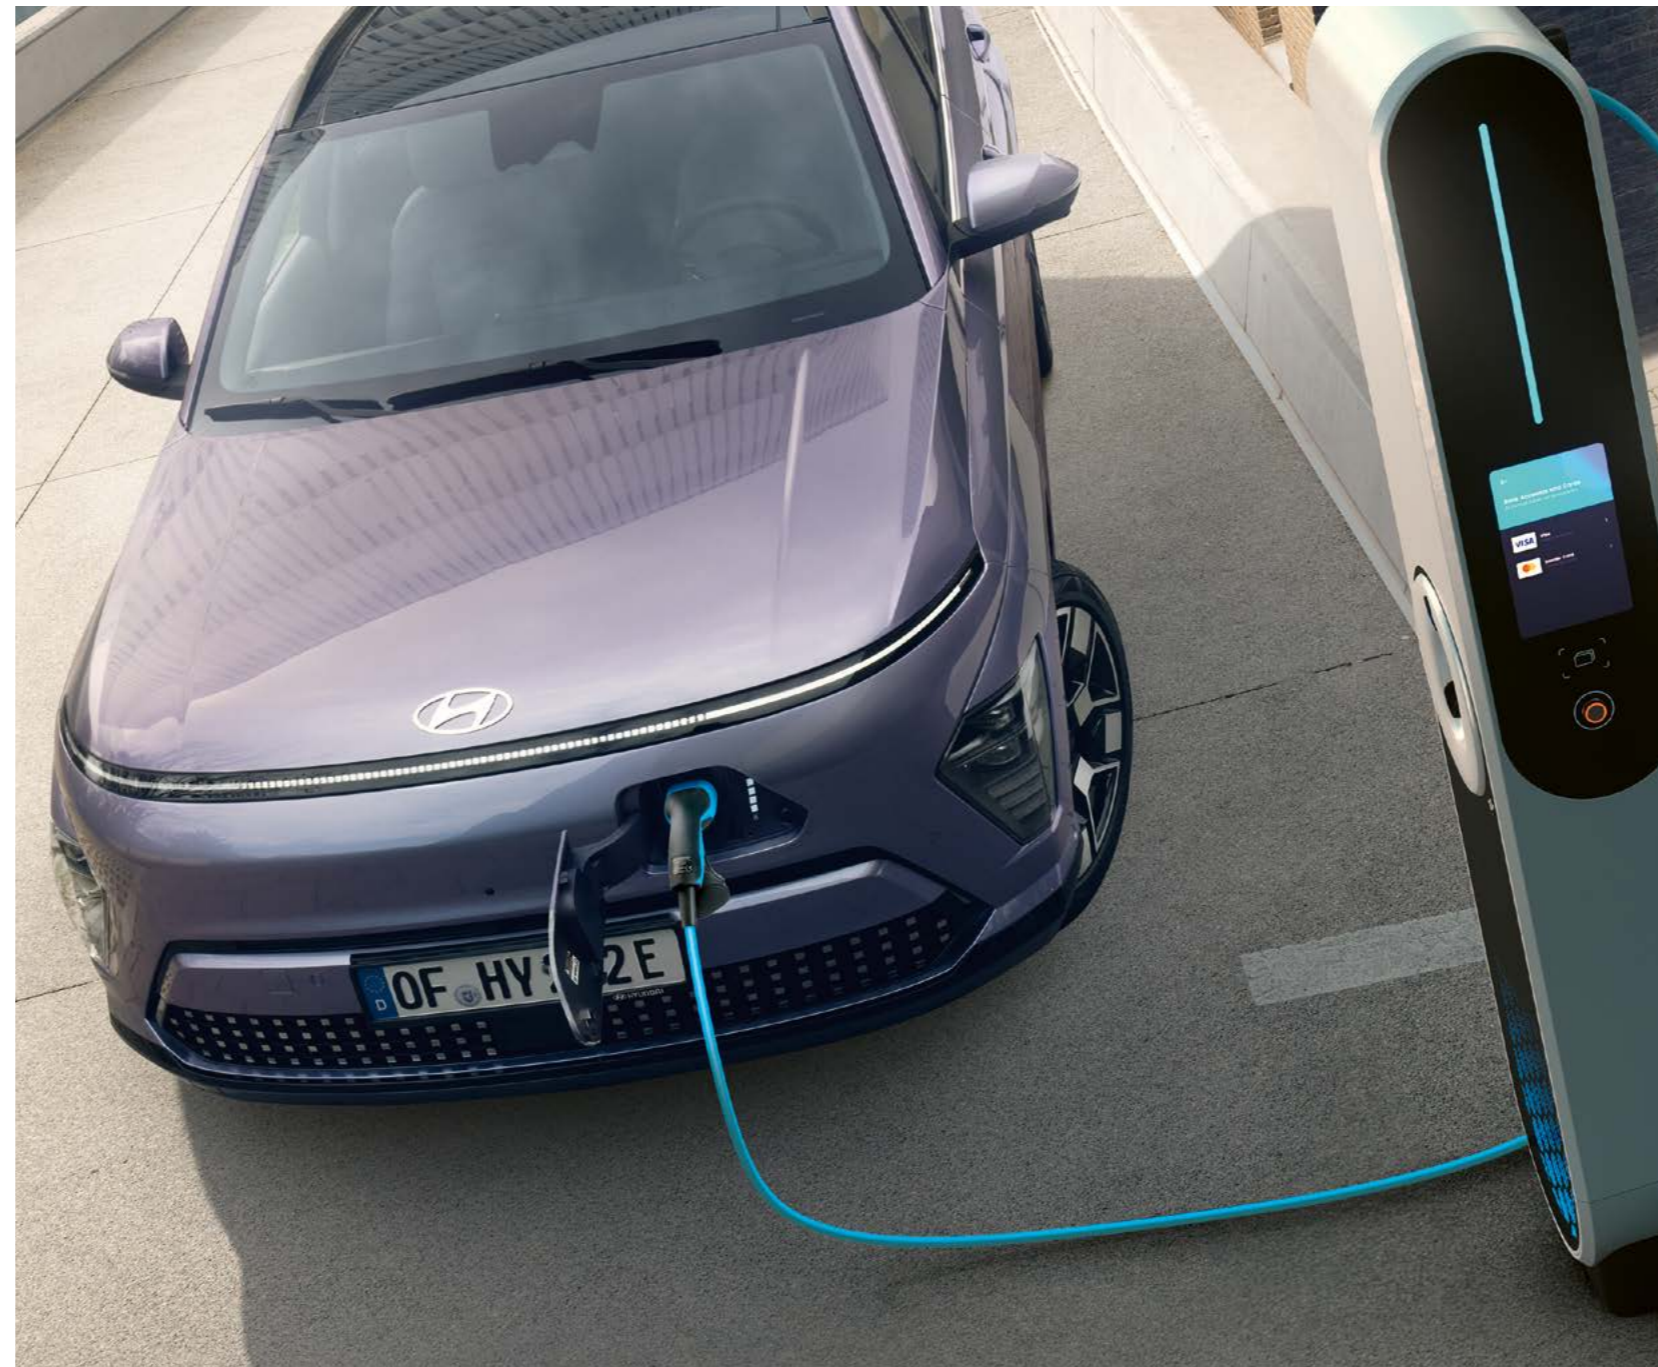

Hyundai Vehicle-to-Load (V2L) GIH68AKOUU/GIH68AKOE0/GIH68AKOD0