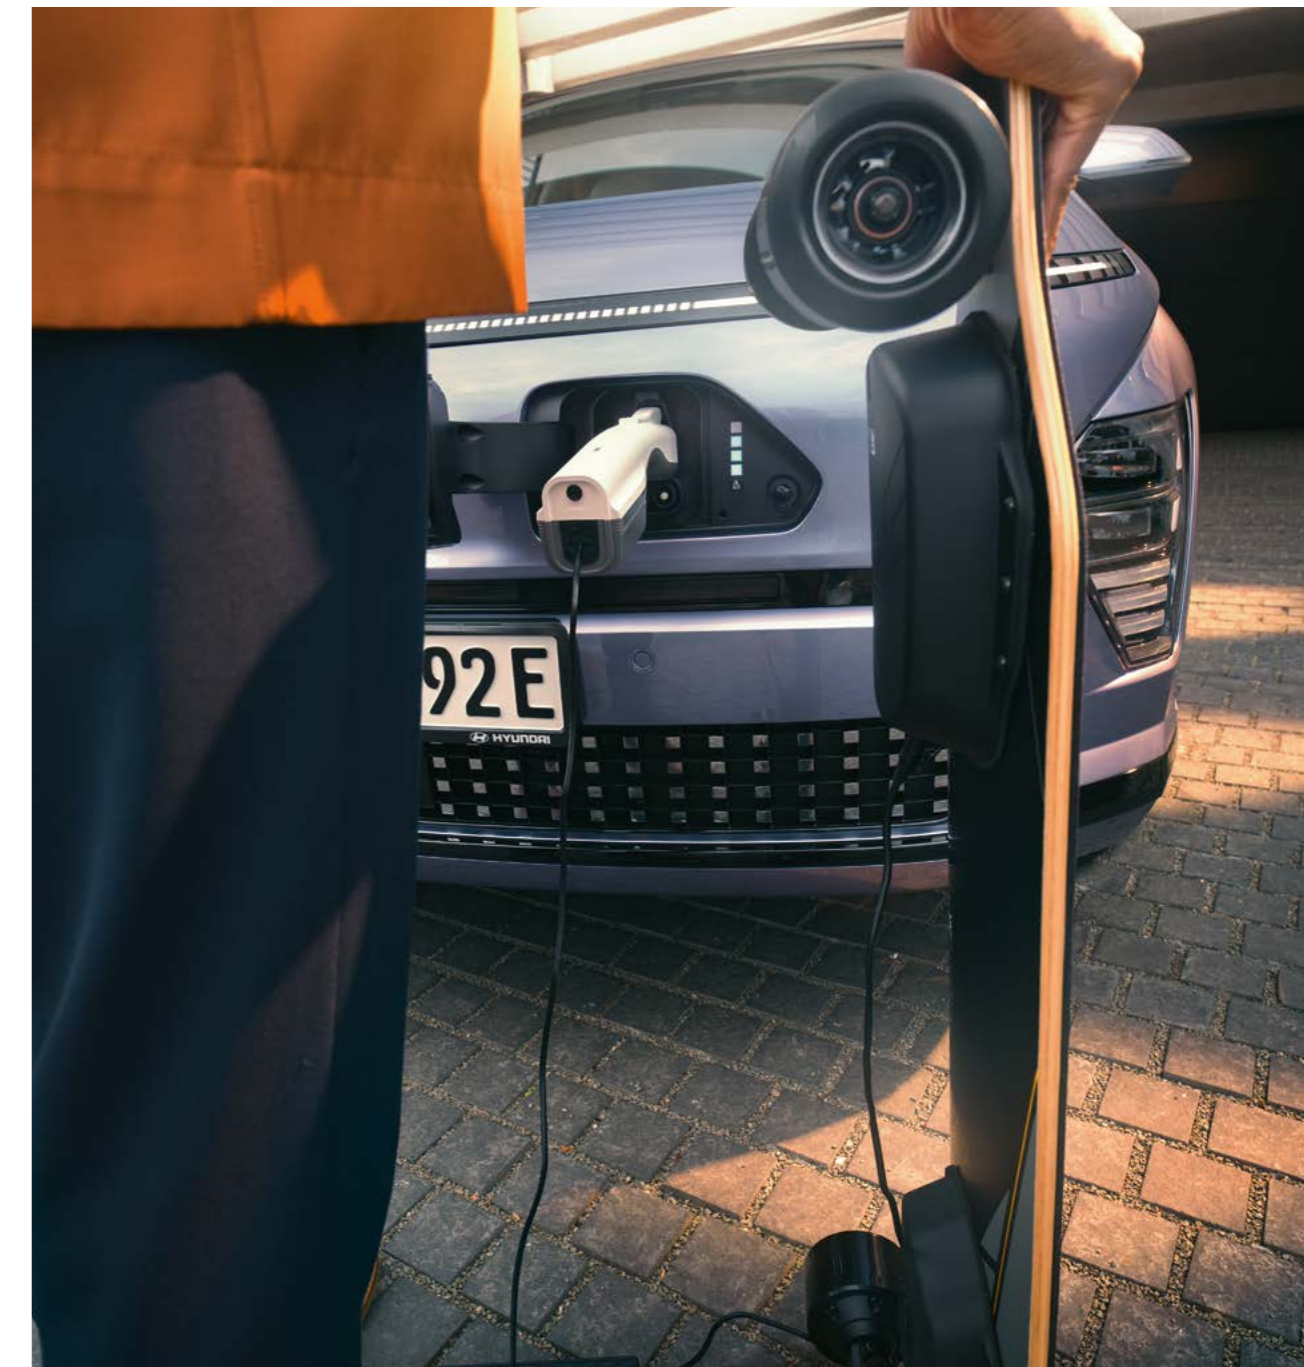

Hyundai Vehicle-to-Load (V2L) GIH68AKOUU/GIH68AKOE0/GIH68AKOD0